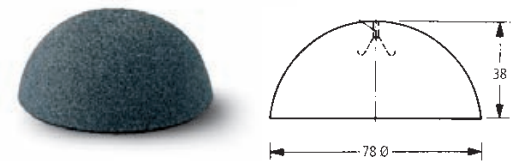

Données techniques

Type	Hauteur en cm	Poids par pièce
Oméga	100	154
Mercure	100	112
Uranus	88	75
Mars	45	190
Jupiter	80	53
Miroir	45	95
Cubique	45	210
Coccinelle	78	250
Strasbourg	60	155

Toutes nos bornes sont livrables dans les traitements des surfaces identiques à nos pavés et nos dalles.

Coccinelle

Cubique