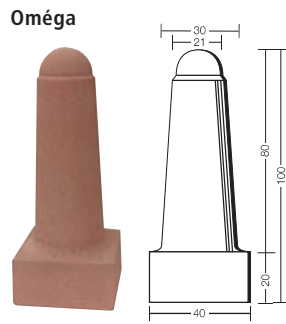

Bornes d'interdiction

Elégantes délimitations ...

Coloris et traitements de surface

Données techniques

Type	Hauteur en cm	Poids par pièce
Oméga	100	154
Mercure	100	112
Uranus	88	75
Mars	45	190
Jupiter	80	53
Miroir	45	95
Cubique	45	210
Coccinelle	78	250
Strasbourg	60	155