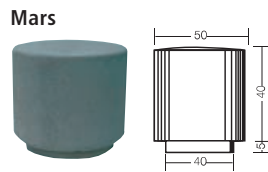

Bornes d'interdiction

Elégantes délimitations ...

Coloris et traitements de surface

Données techniques

Type	Hauteur en cm	Poids par pièce
Oméga	100	154
Mercure	100	112
Uranus	88	75
Mars	45	190
Jupiter	80	53
Miroir	45	95
Cubique	45	210
Coccinelle	78	250
Strasbourg	60	155