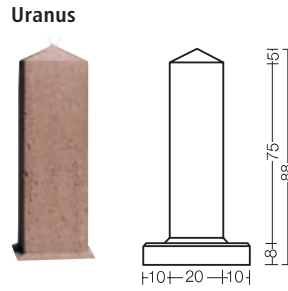

Bornes d'interdiction

Elégantes délimitations ...

Coloris et traitements de surface

Données techniques

Type	Hauteur en cm	Poids par pièce
Oméga	100	154
Mercure	100	112
Uranus	88	75
Mars	45	190
Jupiter	80	53
Miroir	45	95
Cubique	45	210
Coccinelle	78	250
Strasbourg	60	155