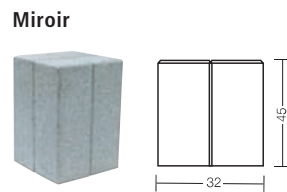

Bornes d'interdiction

Elégantes délimitations ...

Coloris et traitements de surface

Données techniques

Type	Hauteur en cm	Poids par pièce
Oméga	100	154
Mercure	100	112
Uranus	88	75
Mars	45	190
Jupiter	80	53
Miroir	45	95
Cubique	45	210
Coccinelle	78	250
Strasbourg	60	155