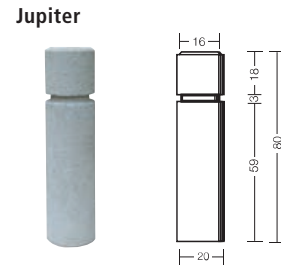

Bornes d'interdiction

Elégantes délimitations ...

Coloris et traitements de surface

Données techniques

Type	Hauteur en cm	Poids par pièce
Oméga	100	154
Mercure	100	112
Uranus	88	75
Mars	45	190
Jupiter	80	53
Miroir	45	95
Cubique	45	210
Coccinelle	78	250
Strasbourg	60	155