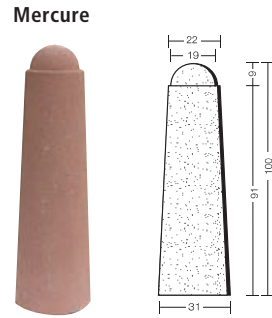

Bornes d'interdiction

Elégantes délimitations ...

Coloris et traitements de surface

Données techniques

Type	Hauteur en cm	Poids par pièce
Oméga	100	154
Mercure	100	112
Uranus	88	75
Mars	45	190
Jupiter	80	53
Miroir	45	95
Cubique	45	210
Coccinelle	78	250
Strasbourg	60	155