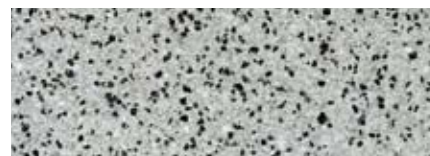

SYSTÈME 16 PAVÉS LAVÉS

Dimensions modulaires		Epaisseur [8 cm]	Epaisseur [10 cm]	Epaisseur [14 cm]	Approx. [pce/m ²]
Longueur [cm]	Largeur [cm]				
		180	225	315	
16,0	12,0	■	–	–	52,08
16,0	16,0	■*	■	■	39,06
24,0	16,0	■*	■	■	26,04
32,0	16,0	■	■	–	19,53
32,0	24,0	■	■	■	13,02
32,0	32,0	■	■	■	9,77

* Programme de livraison standard.

SURFACE PAVÉS LAVÉS

*basalte lavé **

*granit gris lavé **

granit blanc lavé

granit jaune lavé

rouge rubis lavé

porphyre lavé